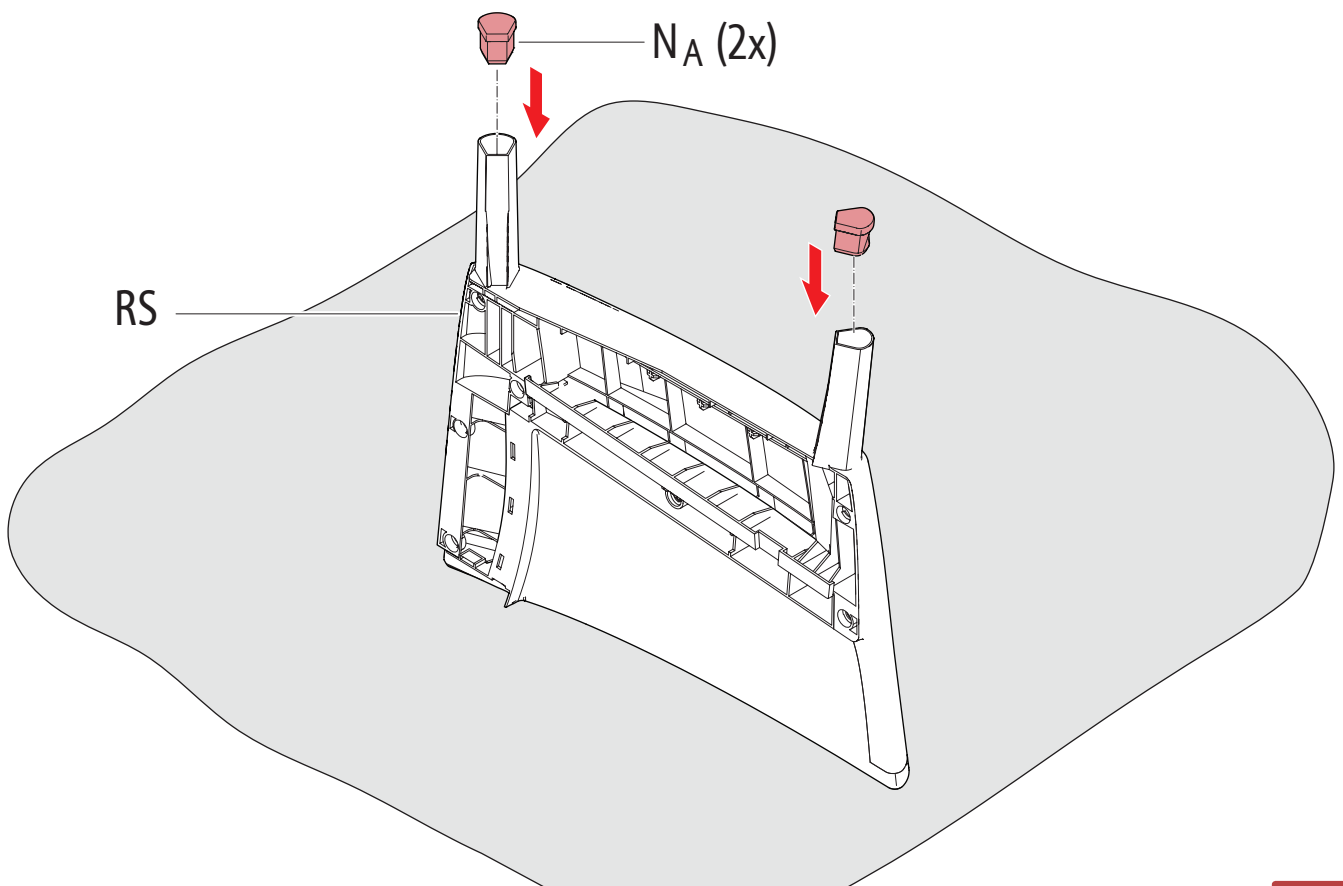

SALEMO

CHAIR

SALEMO CHAIR V02 / 585368 / 442273

Curver Hungary | Zsong Völgy 2 | H-4211 Ebes | Hungary | WWW.KETERGROUP.COM

AMERICA
 EUROPE
- Geprüfte Sicherheit
- EN 581

MAX 110 kg
240 lbs

< 40 °C < 104 °F
> 0 °C > 32 °F

1

2

3

4

5

6

7

8