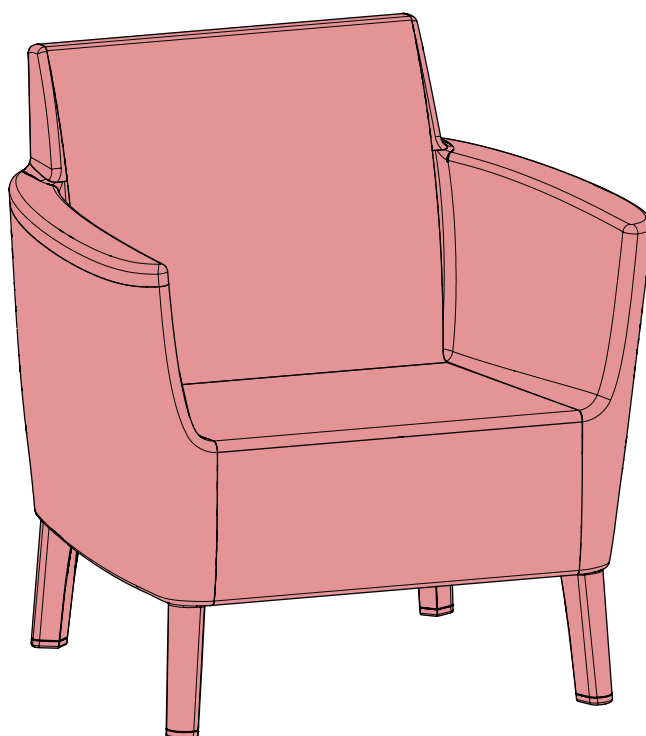

SALEMO

CHAIR

SALEMO CHAIR V02 / 585368 / 442273

Curver Hungary | Zsong Völgy 2 | H-4211 Ebes | Hungary | WWW.KETERGROUP.COM

AMERICA
 EUROPE
- Geprüfte Sicherheit
- EN 581

MAX 110 kg
240 lbs

< 40 °C < 104 °F
> 0 °C > 32 °F

1

2

3

4

5

6

7

8