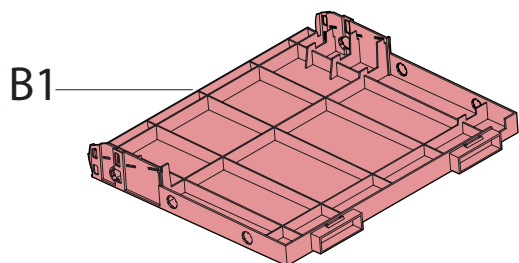

SALEMO

CHAIR

SALEMO CHAIR V02 / 585368 / 442273

Curver Hungary | Zsong Völgy 2 | H-4211 Ebes | Hungary | WWW.KETERGROUP.COM

AMERICA
 EUROPE
- Geprüfte Sicherheit
- EN 581

MAX 110 kg
240 lbs

< 40 °C < 104 °F
> 0 °C > 32 °F

1

2

3

4

5

6

7

8