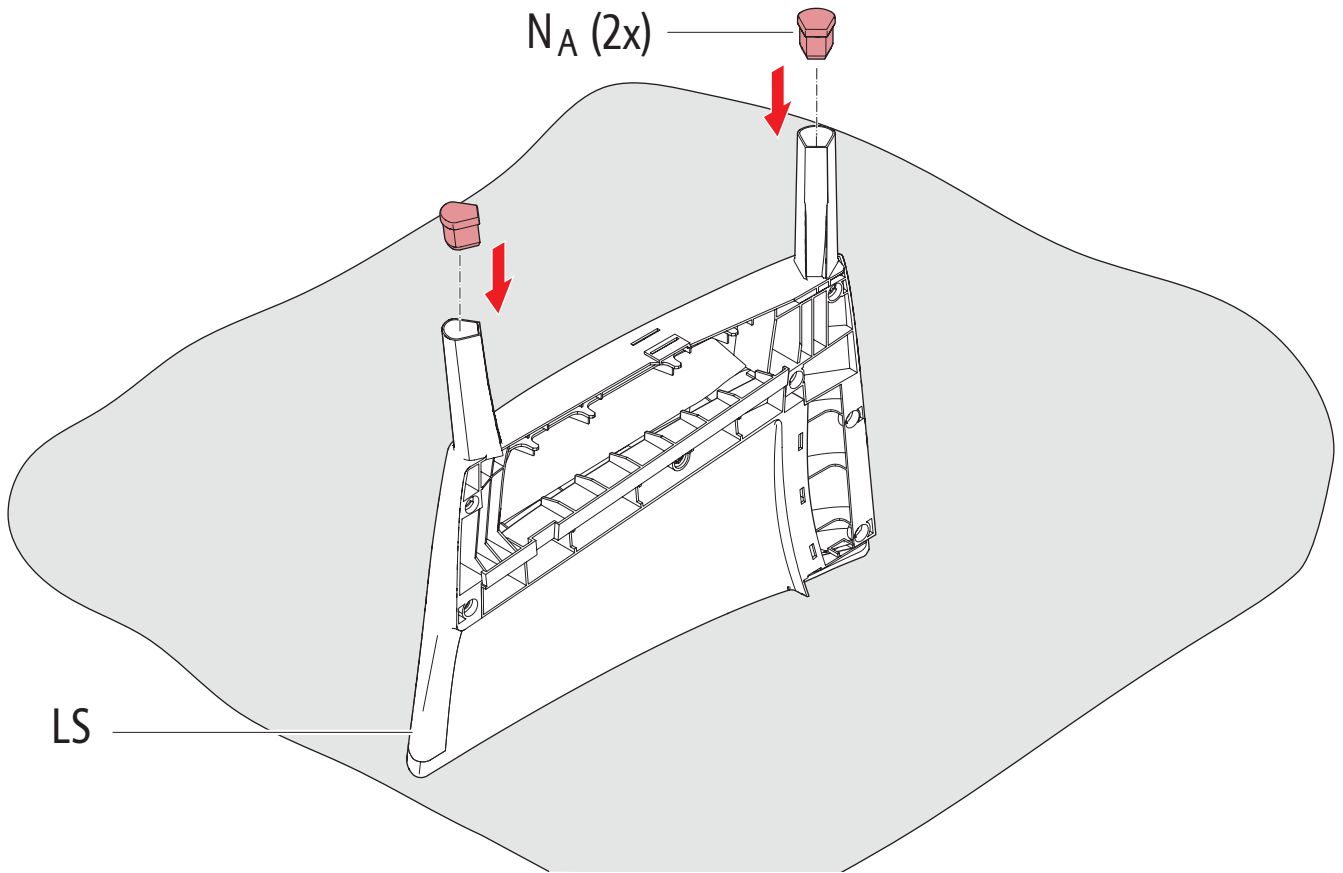

SALEMO

CHAIR

SALEMO CHAIR V02 / 585368 / 442273

Curver Hungary | Zsong Völgy 2 | H-4211 Ebes | Hungary | WWW.KETERGROUP.COM

AMERICA
 EUROPE
- Geprüfte Sicherheit
- EN 581

MAX 110 kg
240 lbs

< 40 °C < 104 °F
> 0 °C > 32 °F

1

2

3

4

5

6

7

8