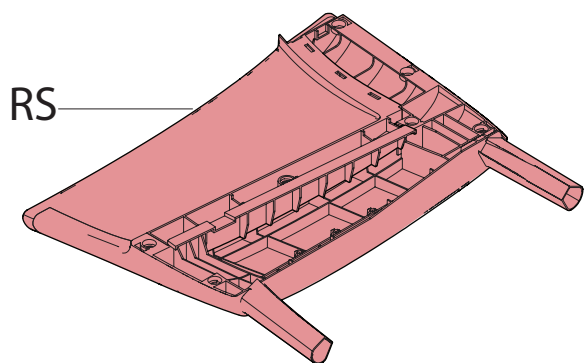

SALEMO

CHAIR

SALEMO CHAIR V02 / 585368 / 442273

Curver Hungary | Zsong Völgy 2 | H-4211 Ebes | Hungary | WWW.KETERGROUP.COM

AMERICA
 EUROPE
- Geprüfte Sicherheit
- EN 581

MAX 110 kg
240 lbs

< 40 °C < 104 °F
> 0 °C > 32 °F

1

2

3

4

5

6

7

8