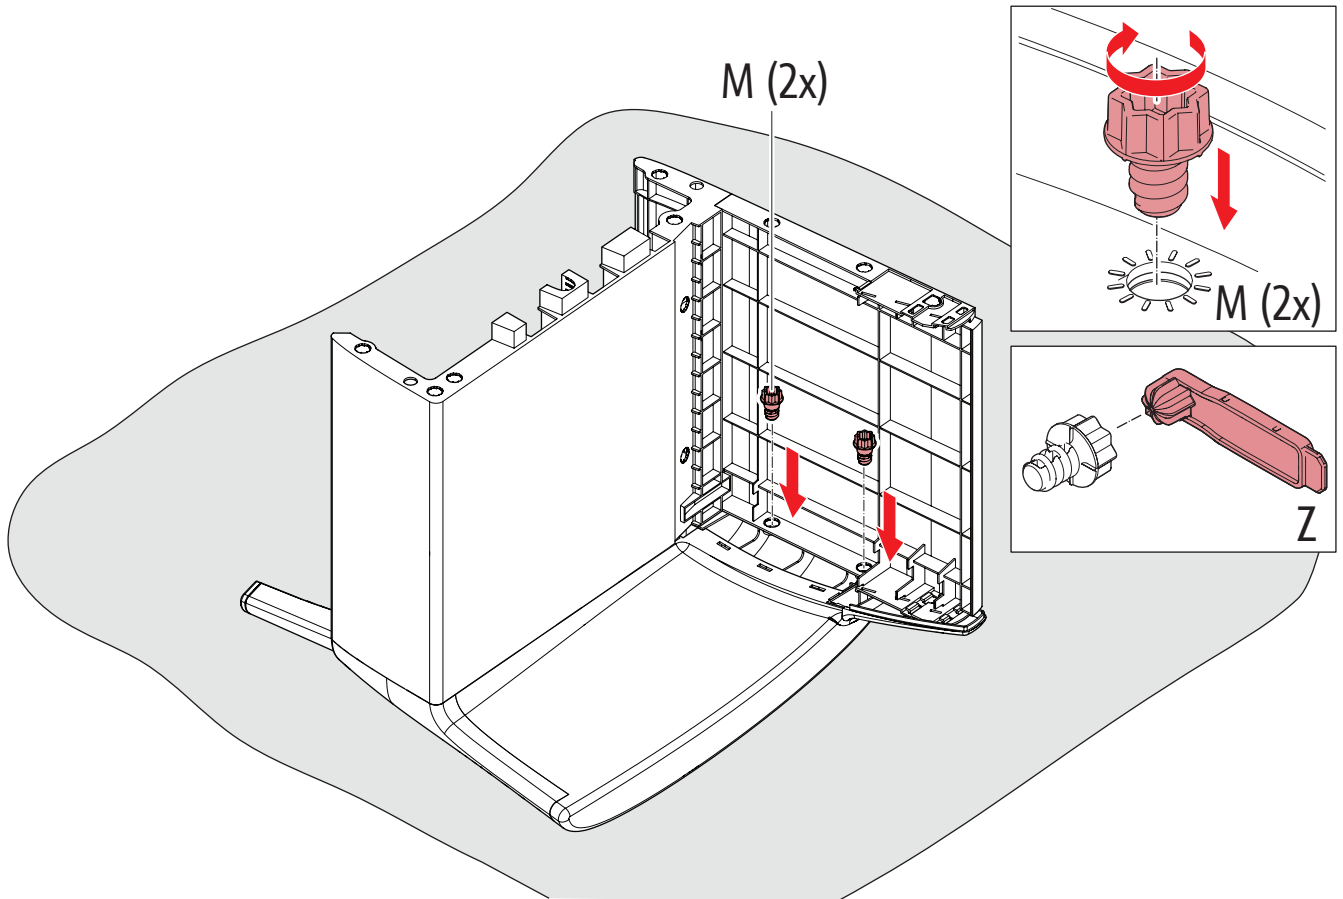

SALEMO

CHAIR

SALEMO CHAIR V02 / 585368 / 442273

Curver Hungary | Zsong Völgy 2 | H-4211 Ebes | Hungary | WWW.KETERGROUP.COM

AMERICA
 EUROPE
- Geprüfte Sicherheit
- EN 581

MAX 110 kg
240 lbs

< 40 °C < 104 °F
> 0 °C > 32 °F

1

2

3

4

5

6

7

8