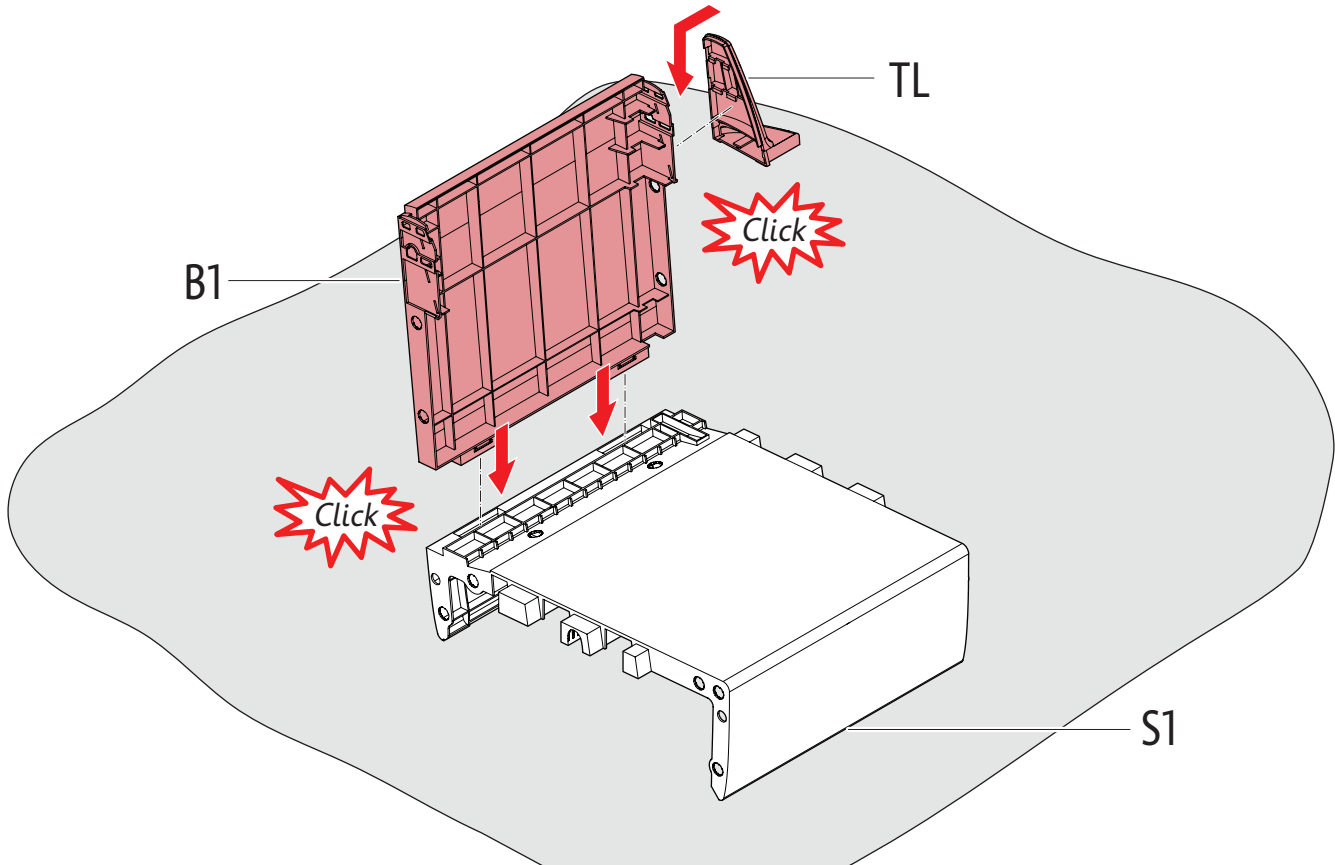

SALEMO

CHAIR

SALEMO CHAIR V02 / 585368 / 442273

Curver Hungary | Zsong Völgy 2 | H-4211 Ebes | Hungary | WWW.KETERGROUP.COM

AMERICA
 EUROPE
- Geprüfte Sicherheit
- EN 581

MAX 110 kg
240 lbs

< 40 °C < 104 °F
> 0 °C > 32 °F

1

2

3

4

5

6

7

8